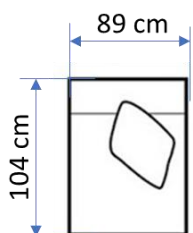

Armless
Chair
Motoros
betét fotel