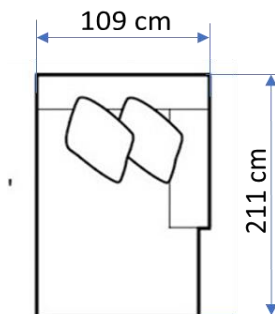

Escape XL moduláris relax ülőgarnitúra elemei

Érvényes: 2024. 01. 05 - től

Lay Flat LSF
Recliner
Bal oldali
motoros fotel

Lay Flat RSF
Recliner
Jobb oldali
motoros fotel

Italtartós
betét

Power LSF
Reclining Chaise
Bal oldali
motoros
heverő

Escape L alakú relax sarokgarnitúra

Érvényes: 2024. 01. 05 - től

Befoglaló méret: 372 X 427 cm

L alakú relax sarokgarnitúra	Mennyiség [db]	Modul ár [eFt]	Garnitúra ár [eFt]
Bal oldali motoros fotel [eFt]	1	431	431
Italtartós betét [eFt]	1	124	124
Fixes betét fotel [eFt]	3	239	717
Sarokelem [eFt]	1	296	296
Jobb oldali motoros heverő [eFt]	1	520	520
			2088

Befoglaló méret: 493 X 104 cm