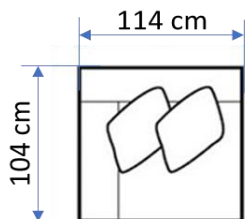

Escape XL moduláris relax ülőgarnitúra elemei

Érvényes: 2024. 01. 05 - től

Lay Flat LSF
Recliner
Bal oldali
motoros fotel