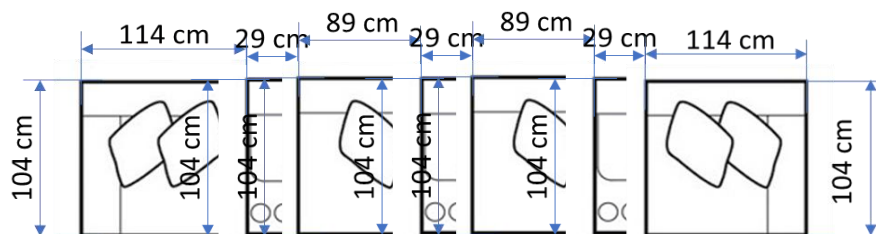

Escape 4 személyes házimozsi sor

Érvényes: 2024. 01. 05 - től

Lay Flat LSF Recliner Italtartós betét Bal oldali motoros fotel
Armless Chaitaltal Motoros betét fotel
Armless Chaitaltal Motoros betét fotel
Lay Flat RSF Recliner Italtartós betét Jobb oldali motoros fotel

4 személyes házimozsi ülésor	Mennyiség [db]	Modul ár [eFt]	Garnitúra ár [eFt]
Bal oldali motoros fotel [eFt]	1	431	431
Italtartós betét [eFt]	3	124	372
Motoros betét fotel [eFt]	2	281	562
Jobb oldali motoros fotel [eFt]	1	431	431
			1796

Befoglaló méret: 493 X 104 cm