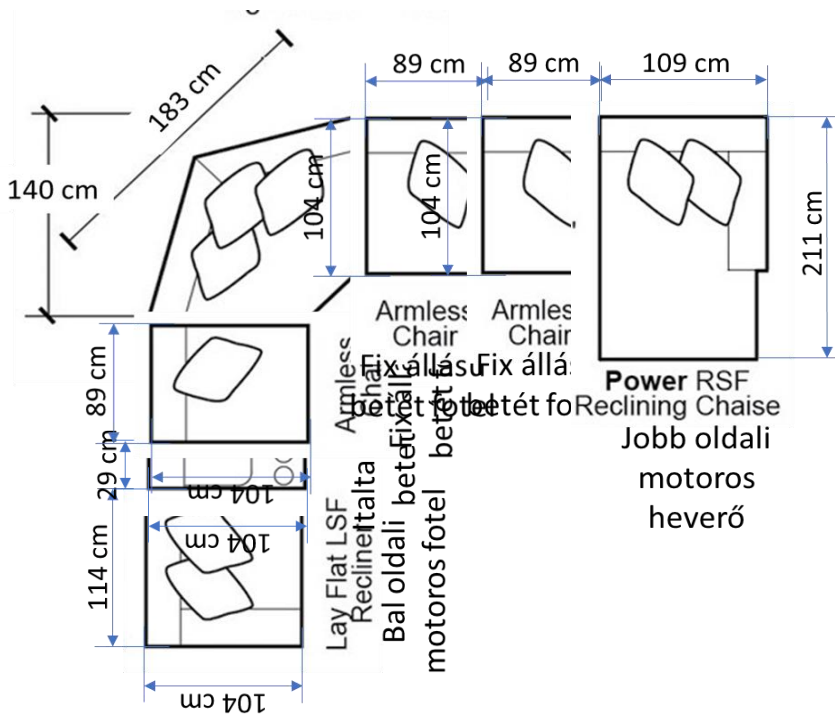

Escape XL moduláris relax ülőgarnitúra elemei

Érvényes: 2024. 01. 05 - től

Lay Flat LSF
Recliner
Bal oldali
motoros fotel

Lay Flat RSF
Recliner
Jobb oldali
motoros fotel

Italtartós
betét

Power LSF
Reclining Chaise
Bal oldali
motoros
heverő

Power RSF
Reclining Chaise
Jobb oldali
motoros
heverő

Armless
Chair
Fix állású
betét fotel

Armless
Chair
Motoros
betét fotel

Wedge
Sarokelem

Egység ár [eFt]

Bal oldali motoros fotel [eFt]	431
Jobb oldali motoros fotel [eFt]	431
Italtartós betét [eFt]	124
Bal oldali motoros heverő [eFt]	520
Jobb oldali motoros heverő [eFt]	520
Fix állású betét fotel [eFt]	239
Motoros betét fotel [eFt]	281
Sarokelem [eFt]	296

Escape L alakú relax sarokgarnitúra

Érvényes: 2024. 01. 05 - től

Befoglaló méret: 372 X 427 cm

L alakú relax sarokgarnitúra	Mennyiség [db]	Modul ár [eFt]	Garnitúra ár [eFt]
Bal oldali motoros fotel [eFt]	1	431	431
Italtartós betét [eFt]	1	124	124
Fixes betét fotel [eFt]	3	239	717
Sarokelem [eFt]	1	296	296
Jobb oldali motoros heverő [eFt]	1	520	520
			2088

Befoglaló méret: 493 X 104 cm