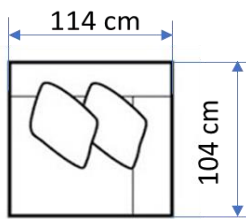

Lay Flat RSF
Recliner
Jobb oldali
motoros fotel