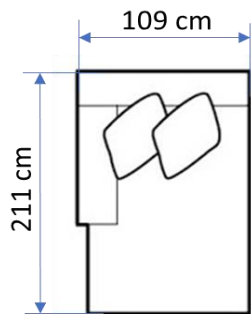

Escape XL moduláris relax ülőgarnitúra elemei

Érvényes: 2024. 01. 05 - től

Lay Flat LSF
Recliner
Bal oldali
motoros fotel

Lay Flat RSF
Recliner
Jobb oldali
motoros fotel

Italtartós
betét

Power LSF
Reclining Chaise
Bal oldali
motoros
heverő

Escape L alakú relax sarokgarnitúra

Érvényes: 2024. 01. 05 - től

Befoglaló méret: 372 X 427 cm

L alakú relax sarokgarnitúra	Mennyiség [db]	Modul ár [eFt]	Garnitúra ár [eFt]
Bal oldali motoros fotel [eFt]	1	431	431
Italtartós betét [eFt]	1	124	124
Fixes betét fotel [eFt]	3	239	717
Sarokelem [eFt]	1	296	296
Jobb oldali motoros heverő [eFt]	1	520	520
			2088

Befoglaló méret: 493 X 104 cm