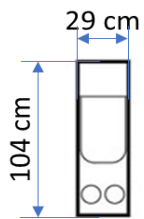

Escape XL moduláris relax ülőgarnitúra elemei

Érvényes: 2024. 01. 05 - től

Lay Flat LSF
Recliner
Bal oldali
motoros fotel

Lay Flat RSF
Recliner
Jobb oldali
motoros fotel

Italtartós
betét

Power LSF
Reclining Chaise
Bal oldali
motoros
heverő

Power RSF
Reclining Chaise
Jobb oldali
motoros
heverő

Armless
Chair
Fix állású
betét fotel

Armless
Chair
Motoros
betét fotel

Wedge
Sarokelem

Egység ár [eFt]

Bal oldali motoros fotel [eFt]	431
Jobb oldali motoros fotel [eFt]	431
Italtartós betét [eFt]	124
Bal oldali motoros heverő [eFt]	520
Jobb oldali motoros heverő [eFt]	520
Fix állású betét fotel [eFt]	239
Motoros betét fotel [eFt]	281
Sarokelem [eFt]	296

Escape L alakú relax sarokgarnitúra

Érvényes: 2024. 01. 05 - től

Befoglaló méret: 372 X 427 cm

L alakú relax sarokgarnitúra	Mennyiség [db]	Modul ár [eFt]	Garnitúra ár [eFt]
Bal oldali motoros fotel [eFt]	1	431	431
Italtartós betét [eFt]	1	124	124
Fixes betét fotel [eFt]	3	239	717
Sarokelem [eFt]	1	296	296
Jobb oldali motoros heverő [eFt]	1	520	520
			2088

Befoglaló méret: 493 X 104 cm