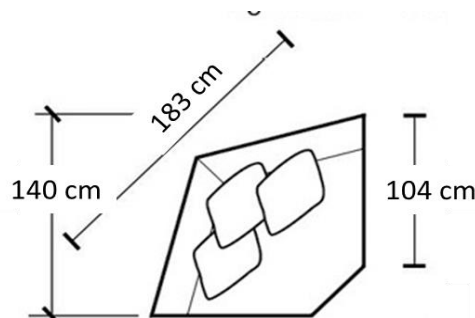

Wedge
Sarokelem

Egység ár [eFt]

Bal oldali motoros fotel [eFt]	431
Jobb oldali motoros fotel [eFt]	431
Italtartós betét [eFt]	124
Bal oldali motoros heverő [eFt]	520
Jobb oldali motoros heverő [eFt]	520
Fix állású betét fotel [eFt]	239
Motoros betét fotel [eFt]	281
Sarokelem [eFt]	296