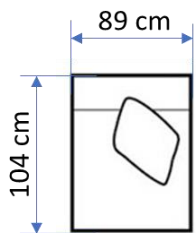

Armless
Chair
Fix állású
betét fotel