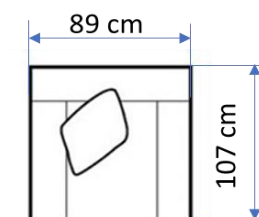

Power Lay Flat
Recliner
Motoros
relax fotel