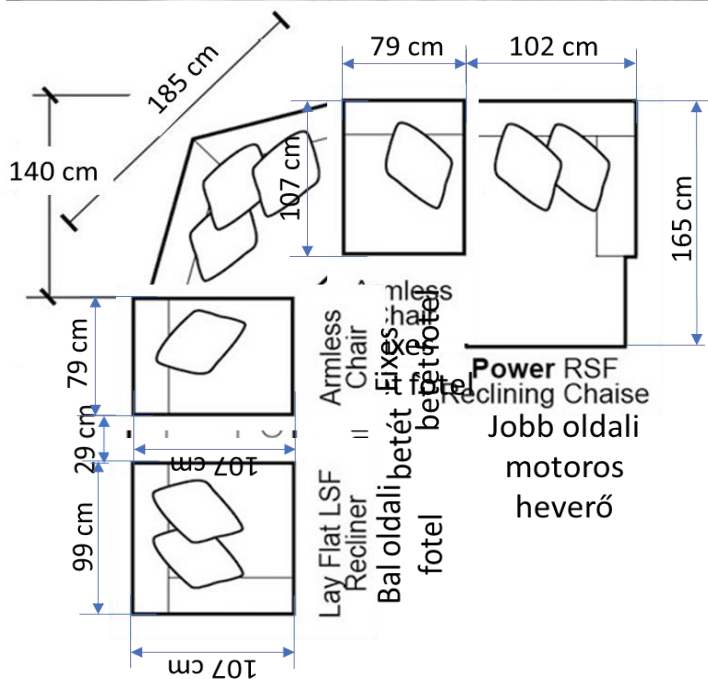

McPherson L alakú relax sarokgarnitúra

Érvényes: 2024. 1. 5 - től

Befoglaló méret: 347 X 318 cm

Fixes betét fotelekkel, szélen relax	Kézikaros	Motoros
Bal oldali fotel [eFt]	298	345
Italtartós betét [eFt]	0	0
Fixes betét fotel [eFt]	222	222
Sarokelem [eFt]	289	289
Fixes betét fotel [eFt]	222	222
Jobb oldali fotel [eFt]	298	345
	1329	1423

McPherson L alakú relax sarogarnitúra heverővel

Érvényes: 2024. 1. 5 - től

Befoglaló méret: 347 X 321 cm

Fixes betét fotelekkel, szélen relax	Motoros
Bal oldali fotel [eFt]	345
Italtartós betét [eFt]	0
Fixes betét fotel [eFt]	222
Sarokelem [eFt]	289
Fixes betét fotel [eFt]	222
Jobb oldali motoros heverő [eFt]	415
	1493