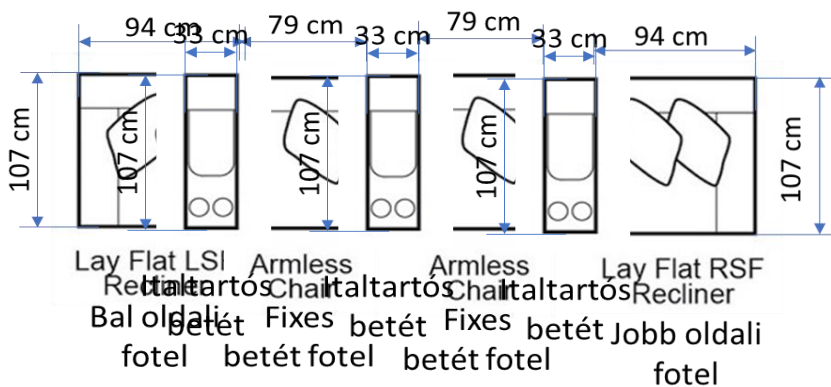

McPherson 4 személyes házimozsi sor

Érvényes: 2024. 1. 5 - től

Relax betét fotelekkel, szélen relax	Kézikaros	Motoros
Bal oldali fotel [eFt]	298	345
Italtartós betét [eFt]	124	124
Relax betét fotel [eFt]	260	260
Italtartós betét [eFt]	124	124
Relax betét fotel [eFt]	260	260
Italtartós betét [eFt]	163	163
Jobb oldali fotel [eFt]	298	345
	1527	1621

Befoglaló méret: 445 X 107 cm