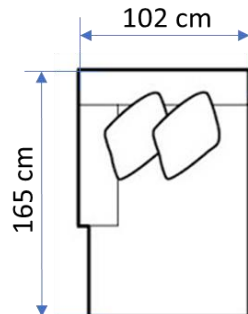

McPherson moduláris relax ülőgarnitúra elemei

Érvényes: 2024. 1. 5 - től

Lay Flat LSF
Recliner
Bal oldali
fotel

Lay Flat RSF
Recliner
Jobb oldali
fotel

Italtartós
betét

Power LSF
Reclining Chaise
Bal oldali
motoros
heverő

McPherson L alakú relax sarokgarnitúra

Érvényes: 2024. 1. 5 - től

Befoglaló méret: 347 X 318 cm

Fixes betét fotelekkel, szélen relax	Kézikaros	Motoros
Bal oldali fotel [eFt]	298	345
Italtartós betét [eFt]	0	0
Fixes betét fotel [eFt]	222	222
Sarokelem [eFt]	289	289
Fixes betét fotel [eFt]	222	222
Jobb oldali fotel [eFt]	298	345
	1329	1423

McPherson L alakú relax sarogarnitúra heverővel

Érvényes: 2024. 1. 5 - től

Befoglaló méret: 347 X 321 cm

Fixes betét fotelekkel, szélen relax	Motoros
Bal oldali fotel [eFt]	345
Italtartós betét [eFt]	0
Fixes betét fotel [eFt]	222
Sarokelem [eFt]	289
Fixes betét fotel [eFt]	222
Jobb oldali motoros heverő [eFt]	415
	1493

Befoglaló méret: 445 X 107 cm