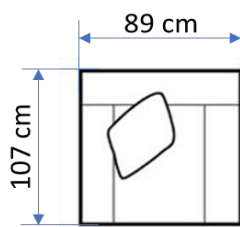

Glider Recliner
Kézikaros
hintázó fotel