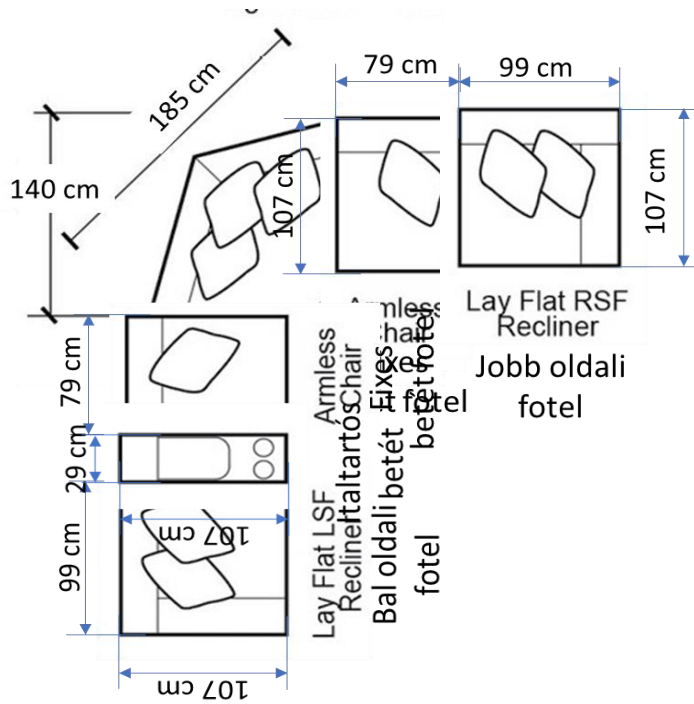

Power RSF
Reclining Chaise
Jobb oldali
motoros
heverő

Armless
Chair
Fixes
betét fotel

Armless
Chair
Relax
betét fotel

Glider Recliner
Kézikaros
hintázó fotel

Power Lay Flat
Recliner
Motoros
relax fotel

Wedge
Sarokelem

McPherson L alakú relax sarokgarnitúra

Érvényes: 2024. 1. 5 - től

Befoglaló méret: 347 X 318 cm

Fixes betét fotelekkel, szélen relax	Kézikaros	Motoros
Bal oldali fotel [eFt]	298	345
Italtartós betét [eFt]	0	0
Fixes betét fotel [eFt]	222	222
Sarokelem [eFt]	289	289
Fixes betét fotel [eFt]	222	222
Jobb oldali fotel [eFt]	298	345
	1329	1423

McPherson L alakú relax sarogarnitúra heverővel

Érvényes: 2024. 1. 5 - től

Befoglaló méret: 347 X 321 cm

Fixes betét fotelekkel, szélen relax	Motoros
Bal oldali fotel [eFt]	345
Italtartós betét [eFt]	0
Fixes betét fotel [eFt]	222
Sarokelem [eFt]	289
Fixes betét fotel [eFt]	222
Jobb oldali motoros heverő [eFt]	415
	1493

Befoglaló méret: 445 X 107 cm