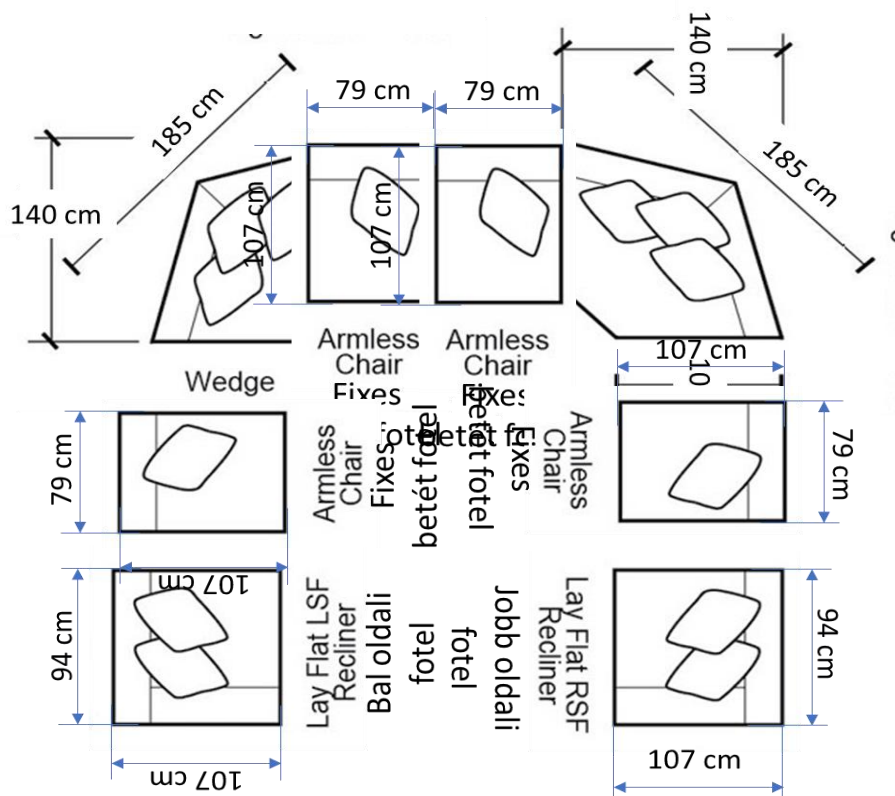

McPherson L alakú relax sarokgarnitúra

Érvényes: 2024. 1. 5 - től

Befoglaló méret: 347 X 318 cm

Fixes betét fotelekkel, szélen relax	Kézikaros	Motoros
Bal oldali fotel [eFt]	298	345
Italtartós betét [eFt]	0	0
Fixes betét fotel [eFt]	222	222
Sarokelem [eFt]	289	289
Fixes betét fotel [eFt]	222	222
Jobb oldali fotel [eFt]	298	345
	1329	1423

McPherson L alakú relax sarogarnitúra heverővel

Érvényes: 2024. 1. 5 - től

Befoglaló méret: 347 X 321 cm

Fixes betét fotelekkel, szélen relax	Motoros
Bal oldali fotel [eFt]	345
Italtartós betét [eFt]	0
Fixes betét fotel [eFt]	222
Sarokelem [eFt]	289
Fixes betét fotel [eFt]	222
Jobb oldali motoros heverő [eFt]	415
	1493

McPherson U alakú relax sarokarnitúra

Érvényes: 2024. 1. 5 - től

Befoglaló méret: 313 X 438 cm

Fixes betét fotelekkel, szélen relax	Kézikaros	Motoros
Bal oldali fotel [eFt]	298	345
Fixes betét fotel [eFt]	222	222
Sarokelem [eFt]	289	289
Fixes betét fotel [eFt]	222	222
Fixes betét fotel [eFt]	222	222
Sarokelem [eFt]	289	289
Fixes betét fotel [eFt]	222	222
Jobb oldali fotel [eFt]	298	345
	2062	2156

Befoglaló méret: 445 X 107 cm