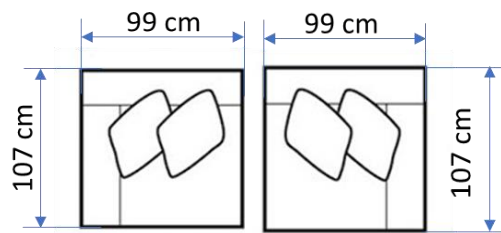

McPherson moduláris relax ülőgarnitúra elemei

Érvényes: 2024. 1. 5 - től

Lay Flat LSF
Recliner
Bal oldali
fotel

Lay Flat RSF
Recliner
Jobb oldali
fotel

Italtartós
betét

Power LSF
Reclining Chaise
Bal oldali
motoros
heverő

McPherson L alakú relax sarokgarnitúra

Érvényes: 2024. 1. 5 - től

Befoglaló méret: 347 X 318 cm

Fixes betét fotelekkel, szélen relax	Kézikaros	Motoros
Bal oldali fotel [eFt]	298	345
Italtartós betét [eFt]	0	0
Fixes betét fotel [eFt]	222	222
Sarokelem [eFt]	289	289
Fixes betét fotel [eFt]	222	222
Jobb oldali fotel [eFt]	298	345
	1329	1423

Befoglaló méret: 445 X 107 cm