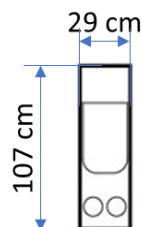

McPherson moduláris relax ülőgarnitúra elemei

Érvényes: 2024. 1. 5 - től

Lay Flat LSF
Recliner
Bal oldali
fotel

Lay Flat RSF
Recliner
Jobb oldali
fotel

Italtartós
betét

Power LSF
Reclining Chaise
Bal oldali
motoros
heverő

McPherson L alakú relax sarokgarnitúra

Érvényes: 2024. 1. 5 - től

Befoglaló méret: 347 X 318 cm

Fixes betét fotelekkel, szélen relax	Kézikaros	Motoros
Bal oldali fotel [eFt]	298	345
Italtartós betét [eFt]	0	0
Fixes betét fotel [eFt]	222	222
Sarokelem [eFt]	289	289
Fixes betét fotel [eFt]	222	222
Jobb oldali fotel [eFt]	298	345
	1329	1423

McPherson L alakú relax sarogarnitúra heverővel

Érvényes: 2024. 1. 5 - től

Befoglaló méret: 347 X 321 cm

Fixes betét fotelekkel, szélen relax	Motoros
Bal oldali fotel [eFt]	345
Italtartós betét [eFt]	0
Fixes betét fotel [eFt]	222
Sarokelem [eFt]	289
Fixes betét fotel [eFt]	222
Jobb oldali motoros heverő [eFt]	415
	1493

Befoglaló méret: 445 X 107 cm