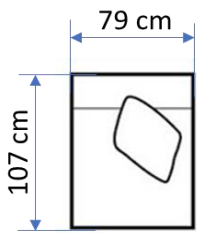

Armless
Chair
Relax
betét fotel