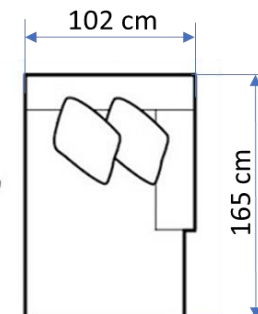

McPherson moduláris relax ülőgarnitúra elemei

Érvényes: 2024. 1. 5 - től

Lay Flat LSF
Recliner
Bal oldali
fotel

Lay Flat RSF
Recliner
Jobb oldali
fotel

Italtartós
betét

Power LSF
Reclining Chaise
Bal oldali
motoros
heverő

McPherson L alakú relax sarokgarnitúra

Érvényes: 2024. 1. 5 - től

Befoglaló méret: 347 X 318 cm

Fixes betét fotelekkel, szélen relax	Kézikaros	Motoros
Bal oldali fotel [eFt]	298	345
Italtartós betét [eFt]	0	0
Fixes betét fotel [eFt]	222	222
Sarokelem [eFt]	289	289
Fixes betét fotel [eFt]	222	222
Jobb oldali fotel [eFt]	298	345
	1329	1423

McPherson L alakú relax sarogarnitúra heverővel

Érvényes: 2024. 1. 5 - től

Befoglaló méret: 347 X 321 cm

Fixes betét fotelekkel, szélen relax	Motoros
Bal oldali fotel [eFt]	345
Italtartós betét [eFt]	0
Fixes betét fotel [eFt]	222
Sarokelem [eFt]	289
Fixes betét fotel [eFt]	222
Jobb oldali motoros heverő [eFt]	415
	1493

Befoglaló méret: 445 X 107 cm