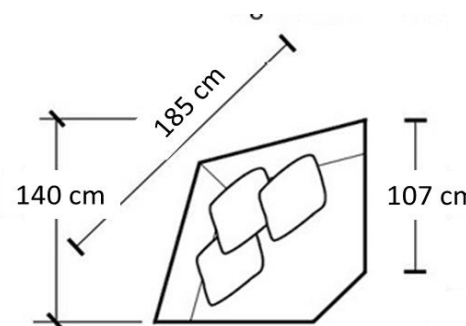

Wedge
Sarokelem

	Kézil Motoros	
Bal oldali fotel [eFt]	298	345
Jobb oldali fotel [eFt]	298	345
Italtartós betét [eFt]	124	
Bal oldali mot. heverő [eFt]		415
Jobb oldali mot. heverő [eFt]		415
Fixes betét fotel [eFt]	222	
Relax betét fotel [eFt]	260	308
Szóló fotel - kézikaros hintázó	399	425
Szóló fotel - motoros [eFt]		425
Sarokelem [eFt]	289	289