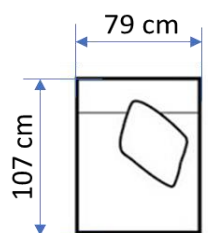

Armless
Chair
Fixes
betét fotel