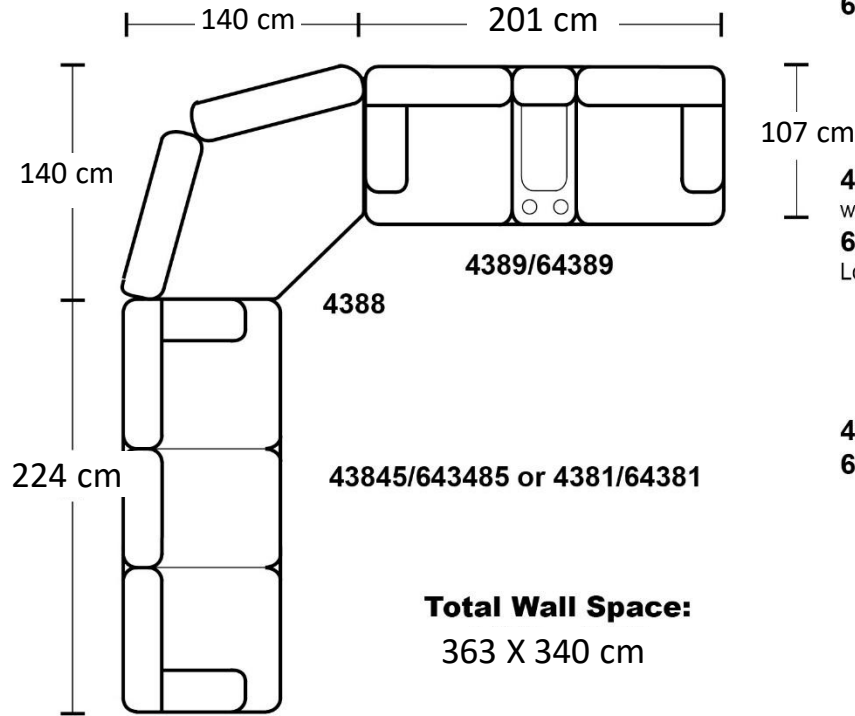

# VOYAGER (MOTOROS) FULL RELAX FEKVŐ ÜLÉSES GARNITÚRA extra kényelmes ülésekkel

Voyager ülőgarnitúra elemei	Kézi működtetés (Ft)	Motoros működtetés (Ft)	Méret (cm)
Extra kényelmes fekvő fotel fotel	428 000	481 000	107 X 107
Két személyes fekvő üléses italtartós kanapé	723 000	824 000	201 X 107
Három személyes fekvő üléses kanapé. A két szélső ülés relaxos, a középső ülés fix állású.	723 000	824 000	224 X 107
Három személyes full relax fekvő üléses kanapé (a középső ülés is dönthető), italtartó asztalkának lehajtható középső háttámlával. A motoros változatban csak a két szélső ülést mozgatja motor. A középső ülés mechanizmusa kézi mozgatású.	759 000	861 000	224 X 107
Sarokelem	298 000	298 000	185 X 107

# 438 VOYAGER

**Total Wall Space:**  
363 X 340 cm

107 cm

	Seat Height	Seat Depth	Arm Height	Seat Between Arms	Depth Fully Reclined	From Wall
43845/643845	20	24	26	64	72	12-16
4381/64381	20	24	26	64	72	12-16
4389/64389	20	24	26	20	72	12-16
4388	20	24	N/A	46	N/A	8-10
4380-7/64380-7	20	24	26	19	68	8-10